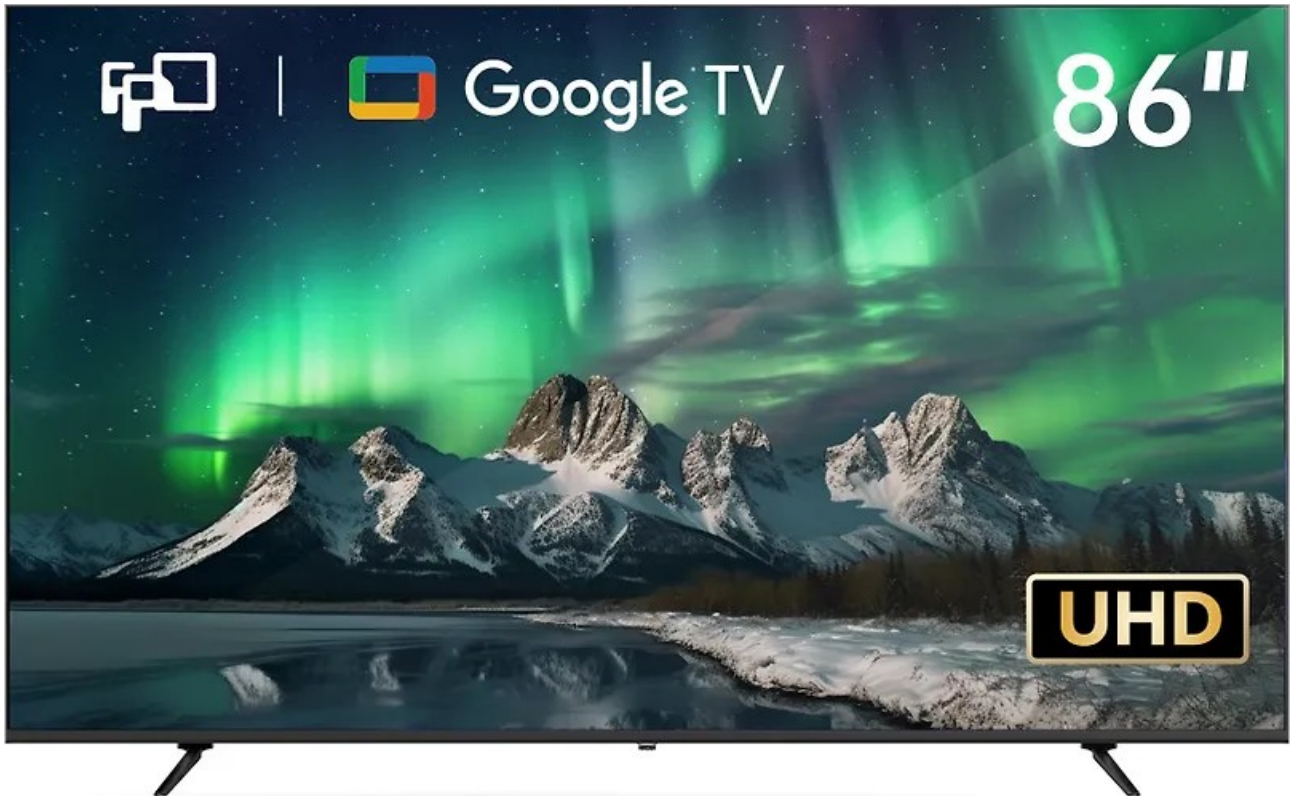

## FPD 86" G900 – 4K LED Google TV

Koe viihteen uusi ulottuvuus FPD G900 Google TV:llä. Tämä 4K DLED-televisio sisältää laajan valikoiman älyominaisuuksia, 60 Hz paneelin ja Google TV -käyttöjärjestelmän, joka tukee kaikkia suosituimpia suoratoistosovelluksia. Sisäänrakennetun Chromecastin avulla voit helposti striimata suosikkiohjelmiasi ja -musiikkisi televisioon suoraan älypuhelimesta tai tabletista. Google Playn sovellukset tarjoavat loputtomasti viihdettä, ja ääniohjauksella varustettu kaukosäädin tekee sovellusten hallinnasta vaivatonta.

**Eläväinen ja sulava kuva** – Nauti terävästä kuvasta, eloisista väreistä ja parannetusta kontrastista. Direct LED -taustavalaisu ja Quad Core -suoritin takaavat, että kuva on aina selkeä ja elävä. Laajat katselukulmat varmistavat, että kuva näyttää hyvältä mistä tahansa katselusuunnasta.